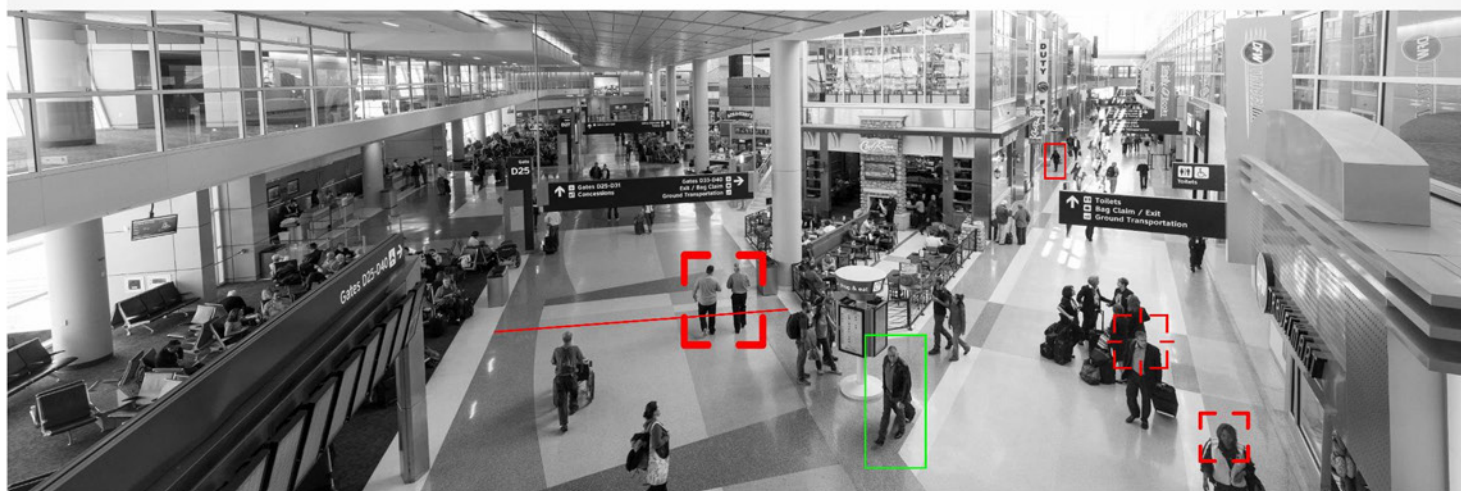

Ci piace instaurare un rapporto di totale professionalità con i nostri clienti, **SENZA MAI DIMENTICARE** l'aspetto umano che ci

CONTRADDISTINGUE