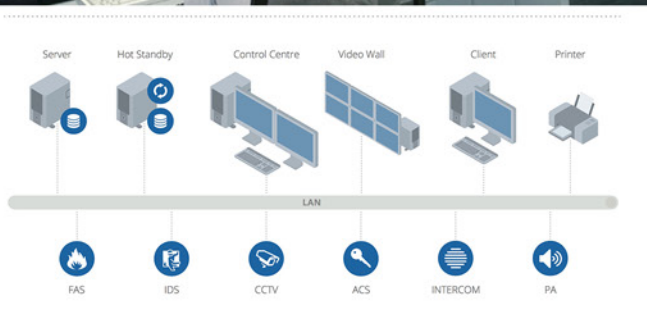

CAPACITA' E PROFESSIONALITA', garantendo qualità nel servizio e **SERIETA'** nel lavoro svolto.

AUTOMAZIONI

EasyTech offre un servizio completo sia a livello civile che industriale per l'automazione di cancelli a battente, scorrevoli e porte automatizzate in linea con la nuova direttiva macchine.

CONTROLLO ACCESSI

I sistemi per il controllo accessi sono dispositivi che consentono, sfruttando le varie tecnologie, la verifica delle entrate e delle uscite da parcheggi, autostrade e luoghi di lavoro.

- **CLIENTE** UNIVERSITA' DEGLI STUDI DI CHIETI E PESCARA
- **LOCATION** CHIETI

- **CLIENTE** SOGET SPA
- **LOCATION** CORTONA

AUDIO | VIDEO PROFESSIONALE

Grazie alla collaborazione con specialisti del settore, forniamo i servizi per lo studio acustico e la progettazione di sistemi di audio video che meglio si adattano alla tipologia di ambiente in essere.

- **SUPERVISIONE**
- **INTEGRAZIONE**
- **MULTITECNOLOGIA**
- **GESTIONE PROCEDURE DI CONTROLLO**

La nostra soluzione è costituita da un middleware software capace di gestire intere infrastrutture di rete che mette in relazione diversi dispositivi e componenti attraverso lo scambio di segnali ed eventi. Esso è basato su stabili basi tecnologiche costituite da una rete pervasiva di collegamenti che raggiunge tutti i sistemi elettrici ed elettronici dell'edificio quali sicurezza, videosorveglianza, controllo accessi, data center, antintrusione, efficienza energetica, gestione e manutenzione delle procedure di sicurezza.